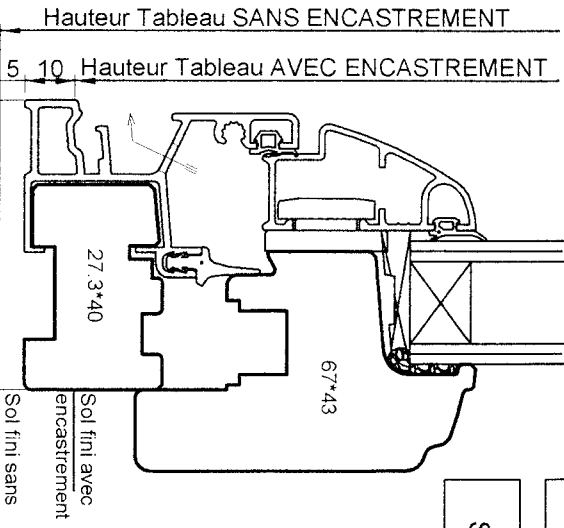

MC2 FRAPPE
APPUIS ET SEUILS
 POUR TOUS DOUBLAGES

Cahier technique _ Edition 04.05

MRD DPCCA0099
 Date : 28.06.04

APPUI DE 57MM
 SEUIL DE 57MM

APPUI DE 170MM
 SEUIL DE 170MM

APPUI DE 145MM
 SEUIL DE 145MM

-PORTE FENETRE-
 (avec encastrement)
 SEUIL

-FENETRE ET PORTE FENETRE-
 (sans encastrement)
 APPUI