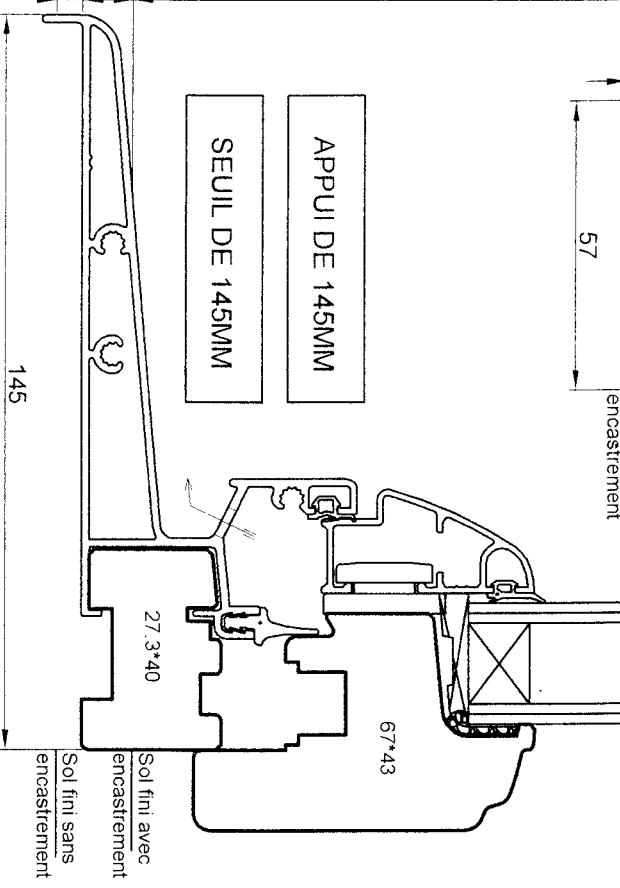

MC2 FRAPPE
APPUIS ET SEUILS
 POUR TOUS DOUBLAGES

Cahier technique _ Edition 04.05

MRD DPCCA0099
 Date : 28.06.04

APPUI DE 57MM
 SEUIL DE 57MM

APPUI DE 170MM
 SEUIL DE 170MM

APPUI DE 145MM
 SEUIL DE 145MM

-PORTE FENETRE-
 (avec encastrement)
 SEUIL

-FENETRE ET PORTE FENETRE-
 (sans encastrement)
 APPUI