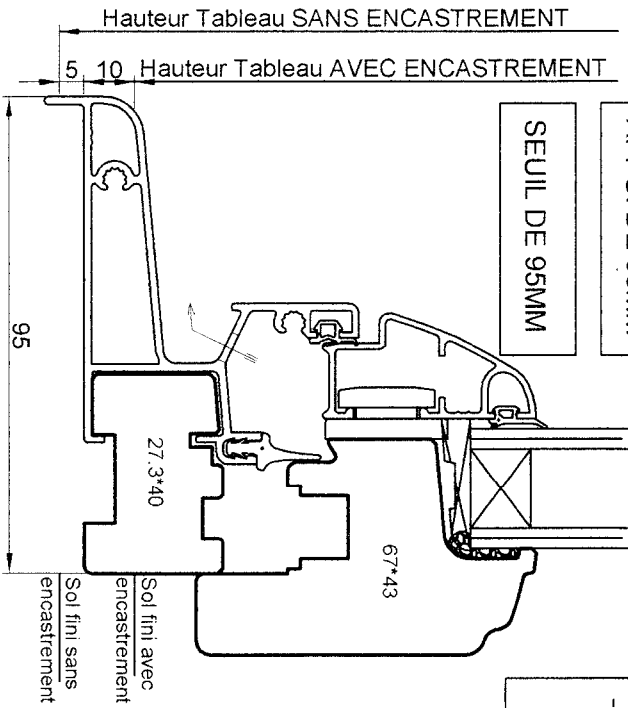

MC2 FRAPPE
APPUIS ET SEUILS
 POUR TOUS DOUBLAGES

Cahier technique _ Edition 04.05

MRD DPCCA0099
 Date : 28.06.04

APPUI DE 57MM
 SEUIL DE 57MM

APPUI DE 170MM
 SEUIL DE 170MM

APPUI DE 145MM
 SEUIL DE 145MM

-PORTE FENETRE-
 (avec encastrement)
 SEUIL

-FENETRE ET PORTE FENETRE-
 (sans encastrement)
 APPUI