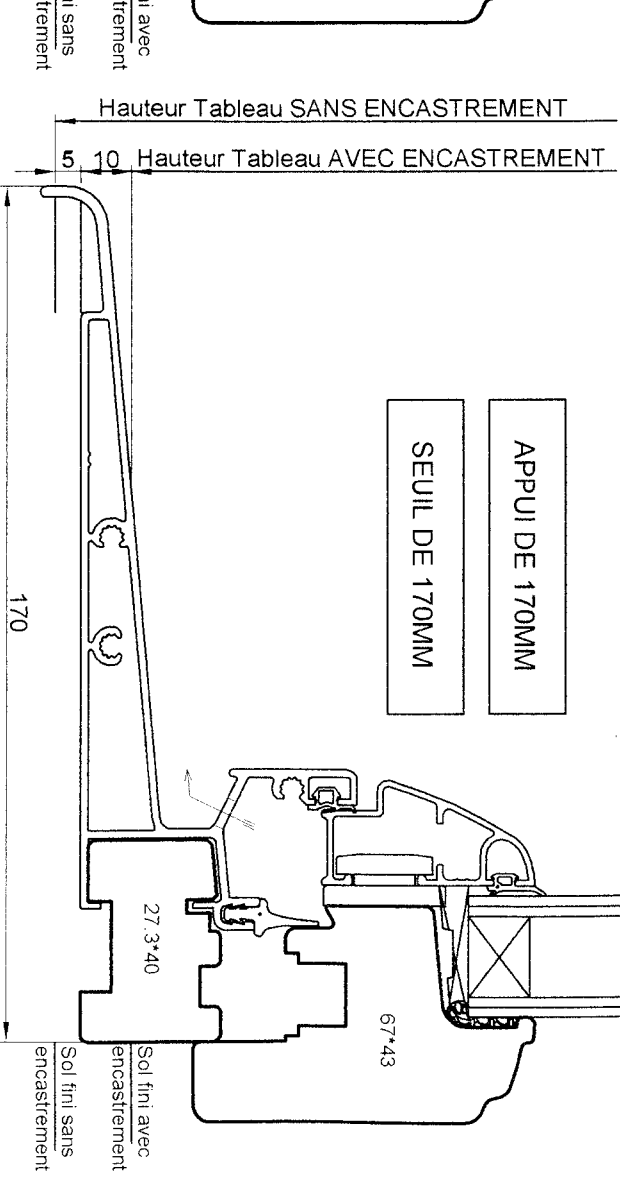

MC2 FRAPPE
APPUIS ET SEUILS
 POUR TOUS DOUBLAGES

Cahier technique _ Edition 04.05

MRD DPCCA0099
 Date : 28.06.04

APPUI DE 57MM
 SEUIL DE 57MM

APPUI DE 170MM
 SEUIL DE 170MM

APPUI DE 145MM
 SEUIL DE 145MM

-PORTE FENETRE-
 (avec encastrement)
 SEUIL

-FENETRE ET PORTE FENETRE-
 (sans encastrement)
 APPUI