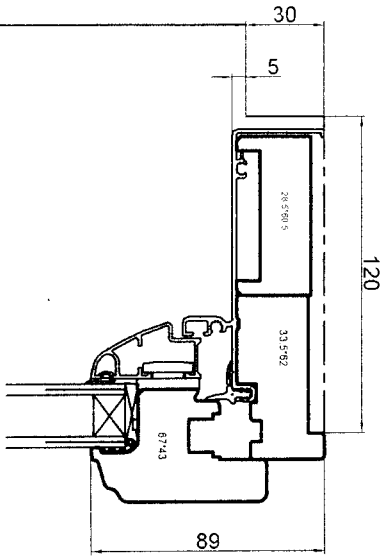

MC2
PF1B

FRAPPE

Cahier technique_Edition 04.05

M.R.D./D.P.C/40005
Date: 28.05.04

Seuil 57mm: tout doublage sauf bloc volet roulant
 Seuil 95mm: doublage 60mm
 doublages 80- 100- 120- 140 mm
 doublage 160 mm
 Seuil autre (145 ou 170 mm) sur demande

Doublage 120 mm