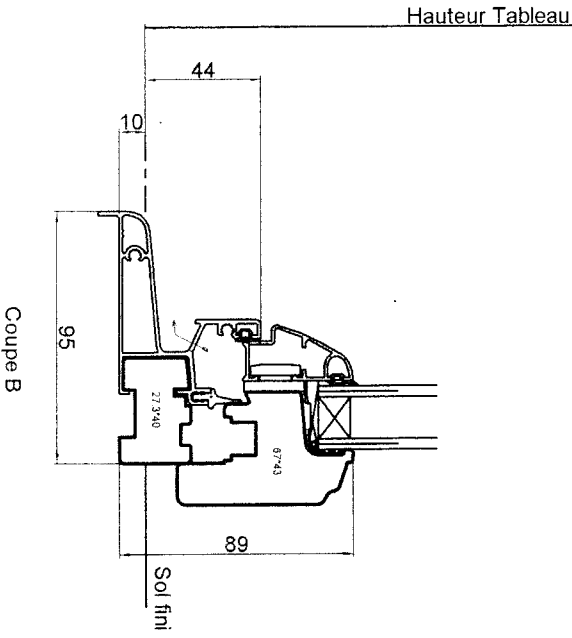

MC2
PF1B

FRAPPE

Cahier technique_Edition 04.05

M.R.D./D.P.C/40005
Date: 28.05.04

Seuil 57mm: tout doublage sauf bloc volet roulant
 Seuil 95mm: doublage 60mm
 doublages 80- 100- 120- 140 mm
 doublage 160 mm
 Seuil autre (145 ou 170 mm) sur demande

Doublage 120 mm