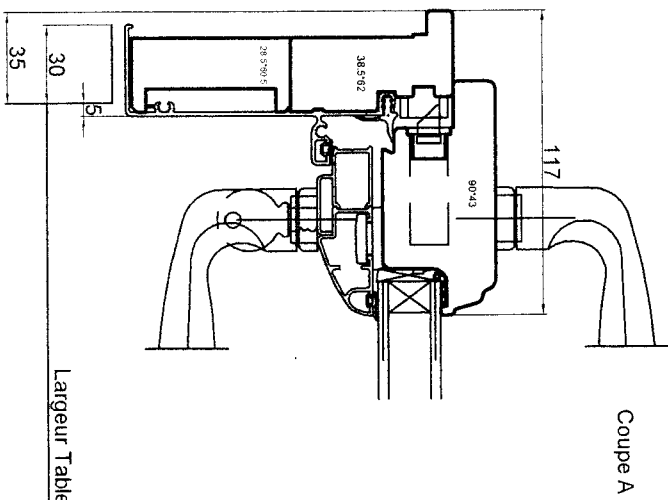

MC2
PF1B

FRAPPE

Cahier technique_Edition 04.05

M.R.D./D.P.C/40005
Date: 28.05.04

Seuil 57mm: tout doublage sauf bloc volet roulant
 Seuil 95mm: doublage 60mm
 doublages 80- 100- 120- 140 mm
 doublage 160 mm
 Seuil autre (145 ou 170 mm) sur demande

Doublage 120 mm