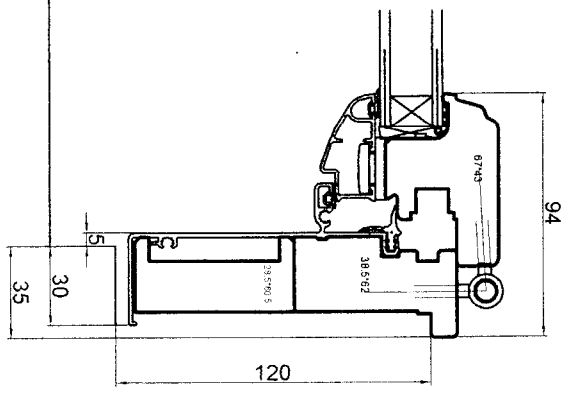

MC2
PF1B

FRAPPE

Cahier technique_Edition 04.05

M.R.D./D.P.C/40005
Date: 28.05.04

Seuil 57mm: tout doublage sauf bloc volet roulant
 Seuil 95mm: doublage 60mm
 doublages 80- 100- 120- 140 mm
 doublage 160 mm
 Seuil autre (145 ou 170 mm) sur demande

Doublage 120 mm