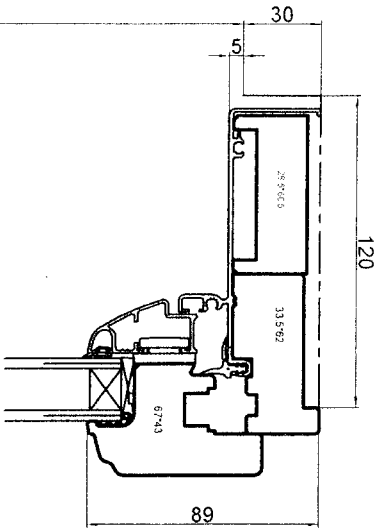

MC2
PF2B

FRAPPE

Cahier technique_Edition 04.05

MRD DP-CAD007
Date: 28.05.04

PF2B

Seuil 57mm: tout doublage sauf bloc volet roulant
 Seuil 95mm: doublage 60mm
 doublages 80-100-120-140 mm
 doublage 160 mm
 Seuil autre (145 ou 170 mm) sur demande

Doublage 120 mm

Coupe A