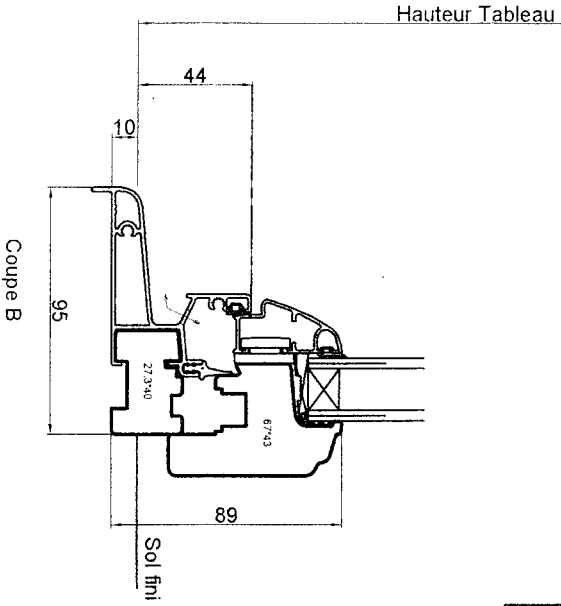

MC2
PF2B

FRAPPE

Cahier technique_Edition 04.05

MRD DP-CAD007
Date: 28.05.04

PF2B

Seuil 57mm: tout doublage sauf bloc volet roulant
 Seuil 95mm: doublage 60mm
 doublages 80-100-120-140 mm
 doublage 160 mm
 Seuil autre (145 ou 170 mm) sur demande

Doublage 120 mm

Coupe A