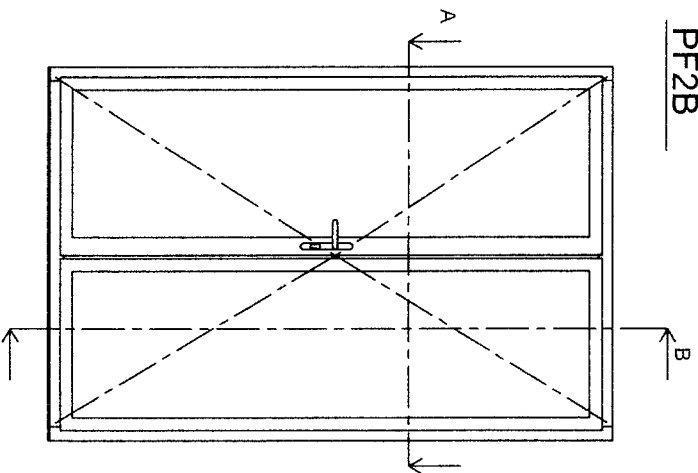

MC2
PF2B

FRAPPE

Cahier technique_Edition 04.05

MRD DP-CAD007
Date: 28.05.04

PF2B

Seuil 57mm: tout doublage sauf bloc volet roulant
 Seuil 95mm: doublage 60mm
 doublages 80-100-120-140 mm
 doublage 160 mm
 Seuil autre (145 ou 170 mm) sur demande

Doublage 120 mm

Coupe A