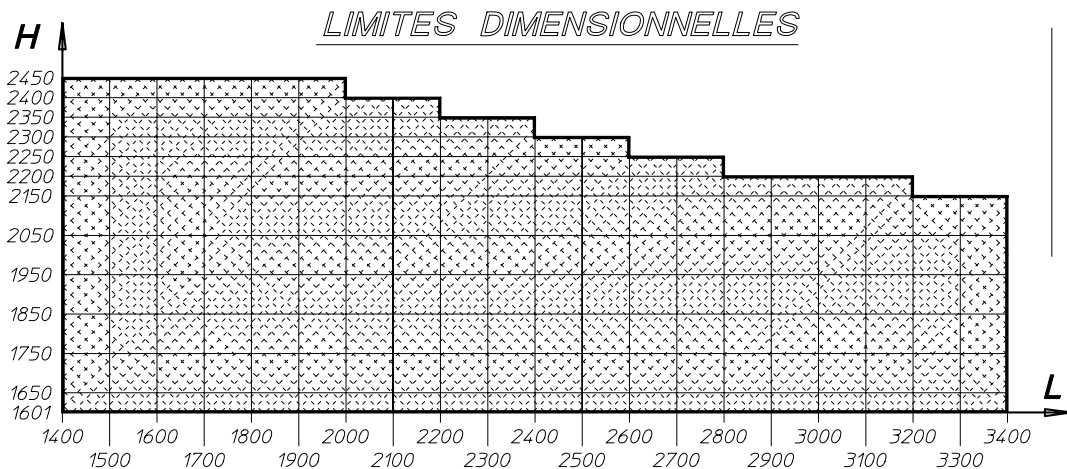

## COULISSANT À GALANDAGE EXTÉRIEUR 2 RAILS ET 2 VANTAUX DOUBLAGE DE 160