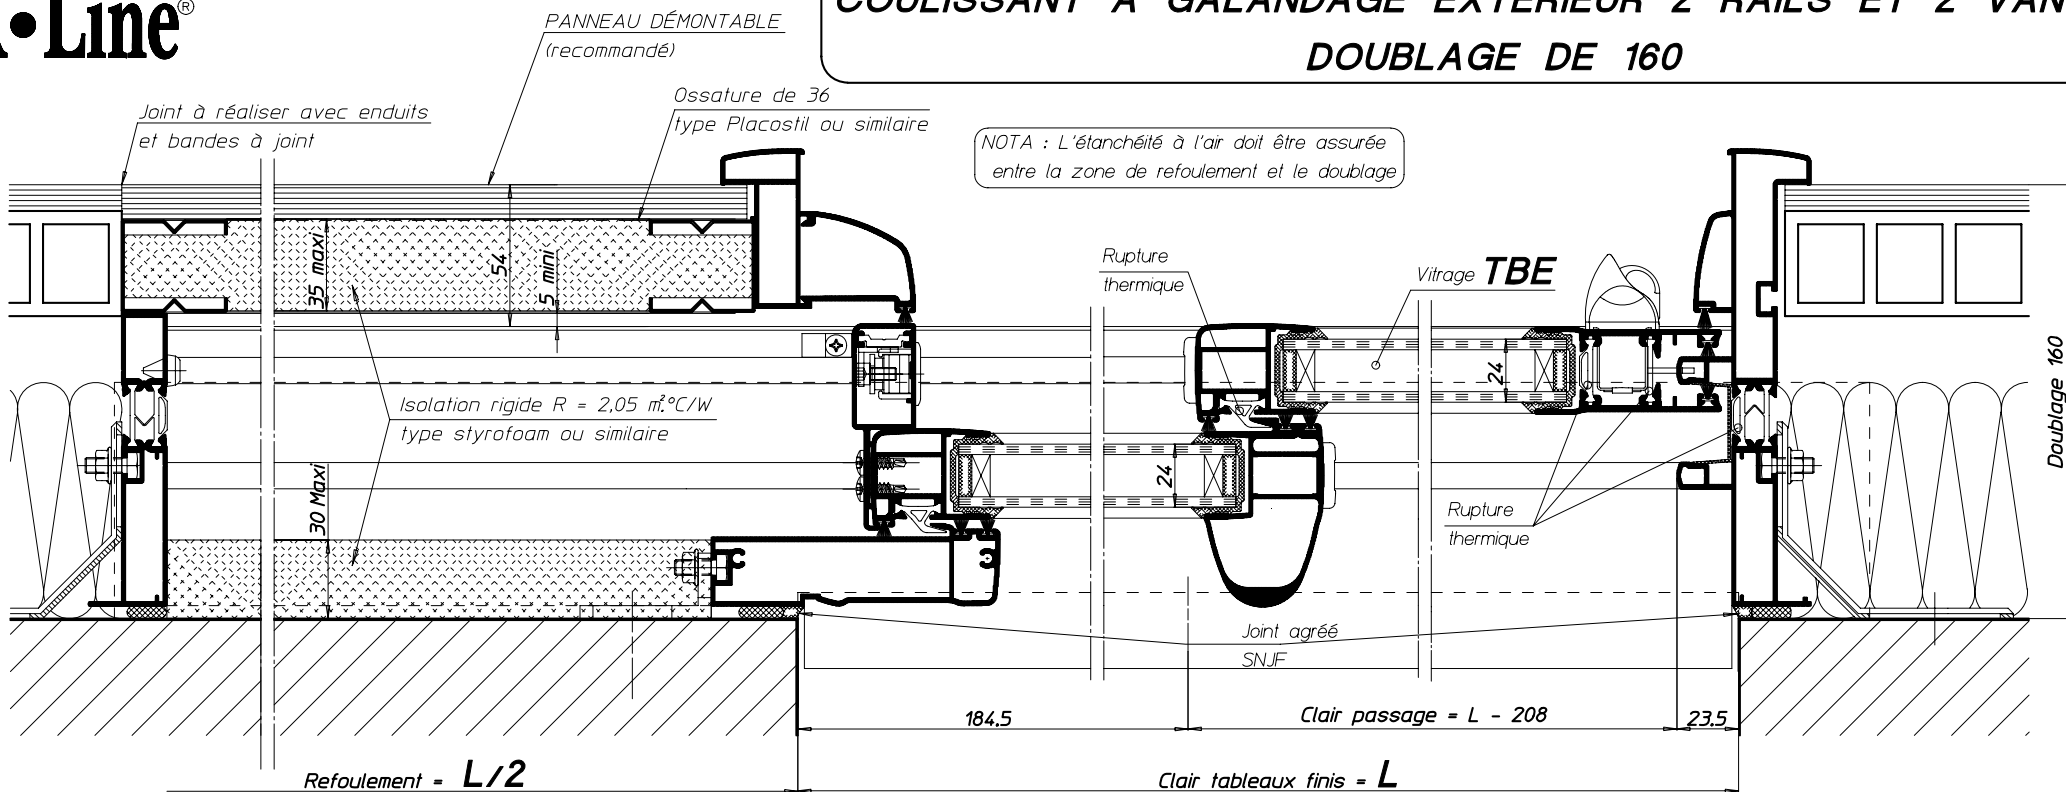

## COULISSANT À GALANDAGE EXTÉRIEUR 2 RAILS ET 2 VANTAUX DOUBLAGE DE 160

### RÉFÉRENCES

- Réservations maçonnerie : Page 7.205 R&V ; 7.220 R&V
- Adaptation VR : Page 7.105 R&V ; 7.110 R&V ; 7.115 R&V ; 7.120 R&V ; 7.122 R&V.

### ACCESSOIRES

- Un bloc serrure encastré et une poignée de tirage sur le vantail intérieur
- Verrou d'immobilisation sur le vantail extérieur
- 2 galets à aiguilles sur chaque vantail

La mise en oeuvre doit être effectuée en respect des règles, normes et DTU en vigueur