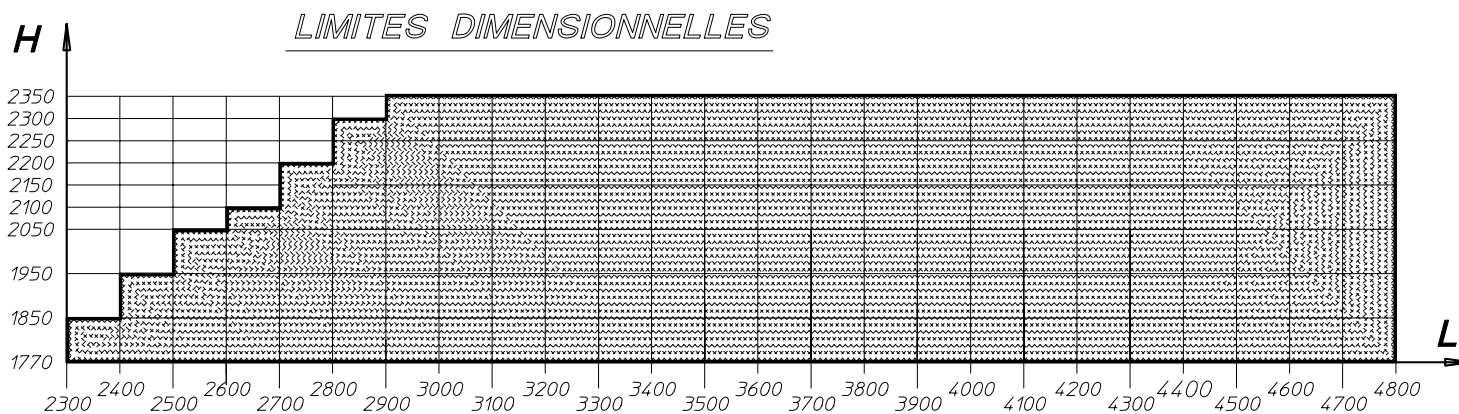

OSCILLO-COULISSANT 1 VANTAIL AVEC 2 FIXES LATERAUX AU SOL FINI, POSE PAR VERINS DE REGLAGE

Habillage extérieur en option
voir page : 3.563

COUPE HORIZONTALE

ACCESSOIRES

- Exécution en tirant Droit ou Gauche
- Poignée à carré tournant
- Système de sécurité évitant la mise en "drapeau"
- 2 Rouleaux-Champignons en traverse basse et haute
- Capotage individuel des chariots