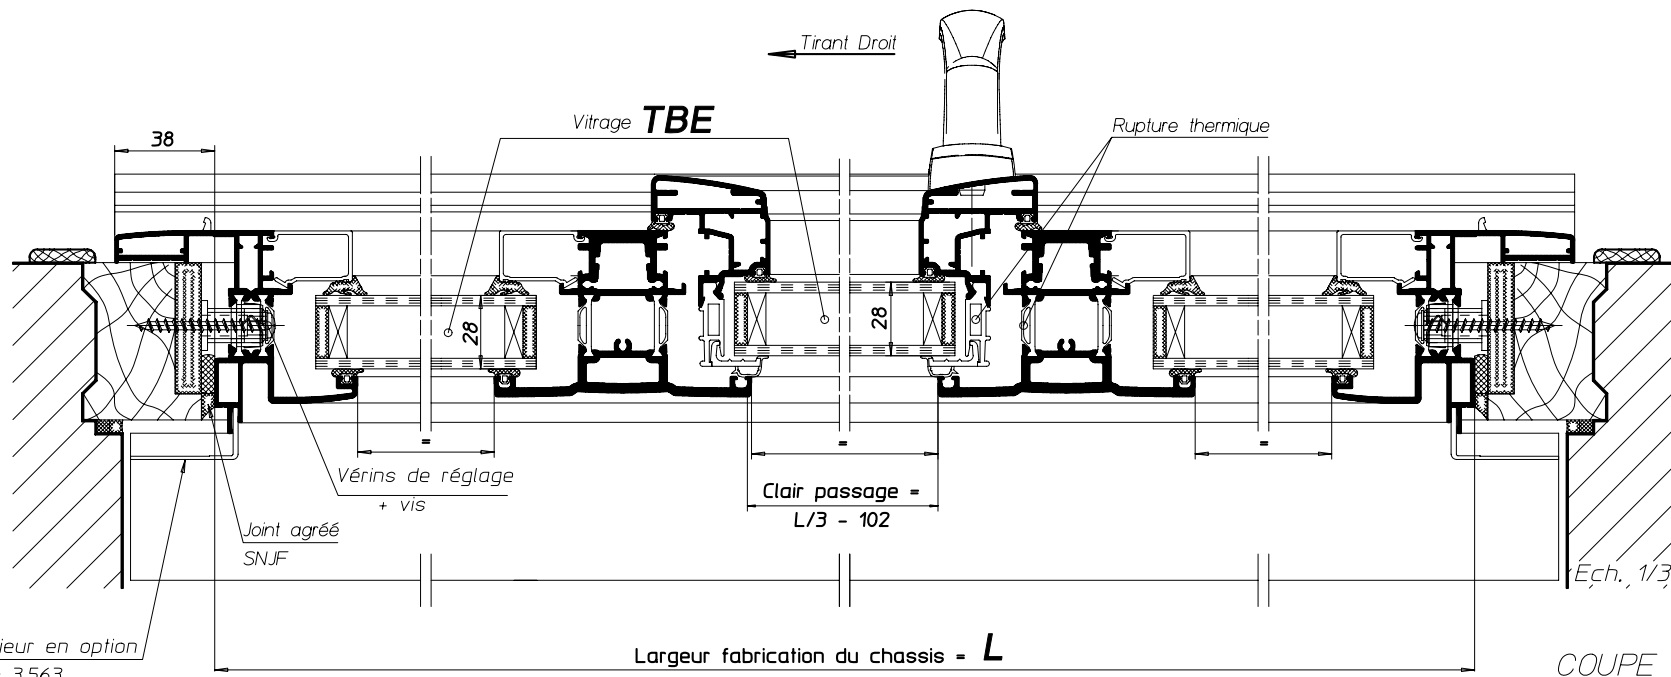

OSCILLO-COULISSANT 1 VANTAIL AVEC 2 FIXES LATERAUX AU SOL FINI, POSE PAR VERINS DE REGLAGE

Habillage extérieur en option
voir page : 3.563

COUPE HORIZONTALE

ACCESSOIRES

- Exécution en tirant Droit ou Gauche
- Poignée à carré tournant
- Système de sécurité évitant la mise en "drapeau"
- 2 Rouleaux-Champignons en traverse basse et haute
- Capotage individuel des chariots

La mise en oeuvre doit être effectuée en respect
des règles, normes et DTU en vigueur