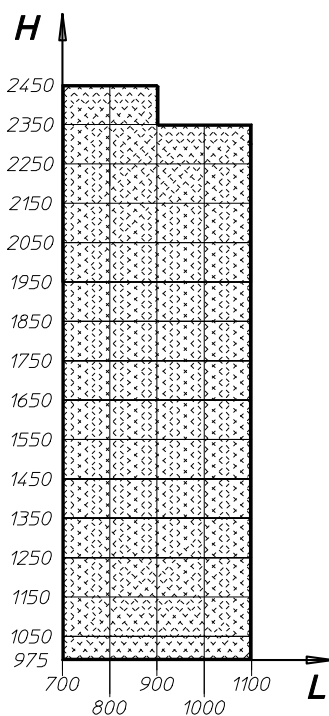

SECCIÓN HORIZONTAL

DIMENSIONES LÍMITE

ACCESORIOS

- Cremona cerradura 3 puntos pestillo por cilindro europeo
- Doble manilla
- Herraje por ficha platina

RELLENO

- Todo tipo de vidrios de un espesor de 28mm o paneles de 47mm de espesor