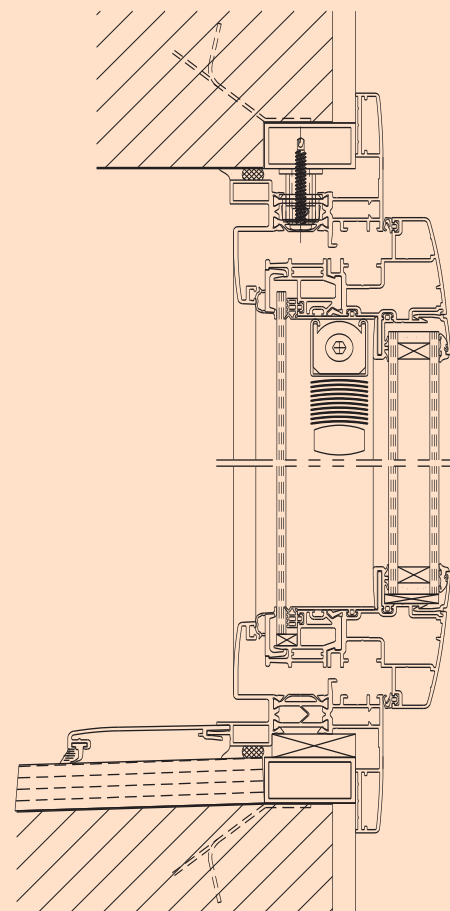

Clasificaciones excepcionales

	VIDRIOS		ACÚSTICO		TÉRMICO	
	exterior	interior	R_{A,tr} [db]		UH [W/m².K]	
			1 hoja 1250x1480	2 hojas 1450x1480	1 hoja 1250x1480	2 hojas 1450x1480
TBE	33-1s	4/8/10	39	40	1,6	1,6
TBE	33-1s	4/6/12	40	42	1,7	1,7
TBE	6	4/14/4	37	38	1,3	1,3
BE+TBE-argon	6	4/14/4	37	38	1,1	1,1

Niveles aproximados.

Descripción Técnica

- Perfiles con **rotura de puente térmico** unidos por escudras ensambladas.
- **Drenaje** por salidas **invisibles** desde el exterior.
- Babero de apoyo formando barrera al agua, colocado después de la instalación del chasis.
- **Hoja oculta** con rotura de puente térmico.
- Técnica de **vidrio respirante**, con vidrio monolítico exterior, cámara de aire de 45 mm y doble vidrio aislante interior.
- **Junquillos** interiores y exteriores clipados con junta de EPDM.
- **Estanqueidad** entre **marco y hoja** asegurada por dos juntas de EPDM.
- Opcional: **persiana veneciana integrada** en la cámara de aire y **accesible**.

nº1 en acústica
R_{A,tr} : 42 dB

nº1 en térmica
UH : 1,1 W/m².K

Persiana veneciana
integrada

Los máximos certificados

Avis technique

CSTB
CARPINTERÍAS DE ALUMINIO RTP