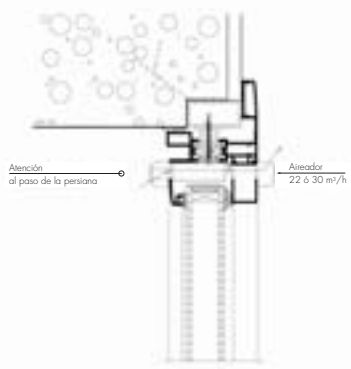

- Máxima ventilación con caudales de 22 ó 30 m³/h
- 2 opciones de aireadores
- 10 soluciones constructivas para todos los requerimientos
- Certificados de garantía (NF & Acotherm)

Soluciones constructivas

Entrada de aire en un fijo