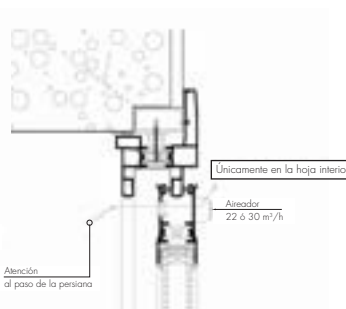

Entrada de aire en un fijo

Entrada de aire en una practicable

En una ventana con persiana en cajón prefabricado

En un registro

Ventilación persiana abierta (A)

Ventilación persiana cerrada (B)

En un monobloc "Eurobloc 185" con desbordamiento interior

Ventilación persiana abierta (A)

Ventilación persiana cerrada (B)

En un monobloc "Eurobloc 185" con desbordamiento exterior

Ventilación persiana abierta (A)

Ventilación persiana cerrada (B)

En un monobloc "Bloc Classic" BR20

En un monobloc "Bloc ID" C20 con desbordamiento exterior

En una puerta de entrada

En una corredera

CON TODAS LAS VENTAJAS DE K•LINE

- Más luminosidad con la hoja oculta en ventanas practicables, un 20% más que una ventana clásica.
- Marco con vista exterior de sólo 46 mm.
- Perfiles más esbeltos.
- Suavidad de líneas depuradas.
- Bicoloración.