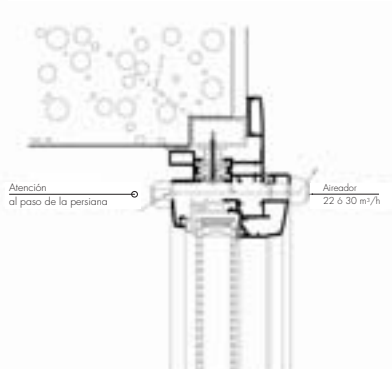

Entrada de aire en una practicable