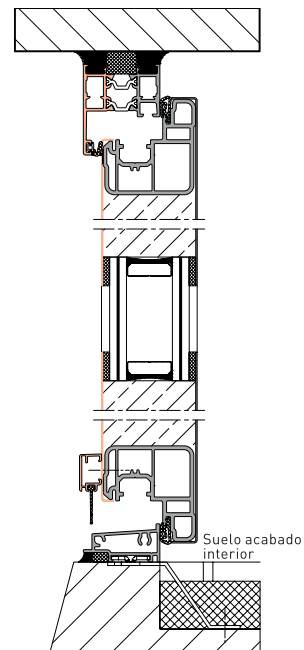

Producto

PUERTA DE SERVICIO

- El toque final para tu casa • Excelente relación calidad-precio •

PUERTA DE SERVICIO

VENTAJAS

- 5 modelos de puerta de diseño depurado.
- Aislamiento térmico hasta $U_h 0,95 \text{ W/m}^2\text{K}$.
- Marco de aluminio y hoja monopanel de acero.
- Gran resistencia a los golpes y a la corrosión.
- Garantía de 5 años (lacado y corrosión)
- Seguridad: cerradura de elevación de 5 puntos de serie.
- Remate de suelo reducido de 20 mm sin empotrar según normativa PMR.
- Puertas 100 % a medida.
- Disponible en monocolor y Bicolor K•Line.
- Relación calidad / rendimiento / precio excepcional.

ADAPTACIONES

- Disponible únicamente con 1 sola hoja batiente.
- Marco de 40 mm, instalación túnel o con tapajuntas.

+ OPCIONES

- Cerradura de elevación automática con 5 puntos de cierre (con 2 ganchos)
- Cerradura con retorno de pestillo con llave y 5 puntos de cierre (con 2 ganchos).
- Vidrio transparente o arenado a elegir, con 2 cristales laminados (en función del modelo).